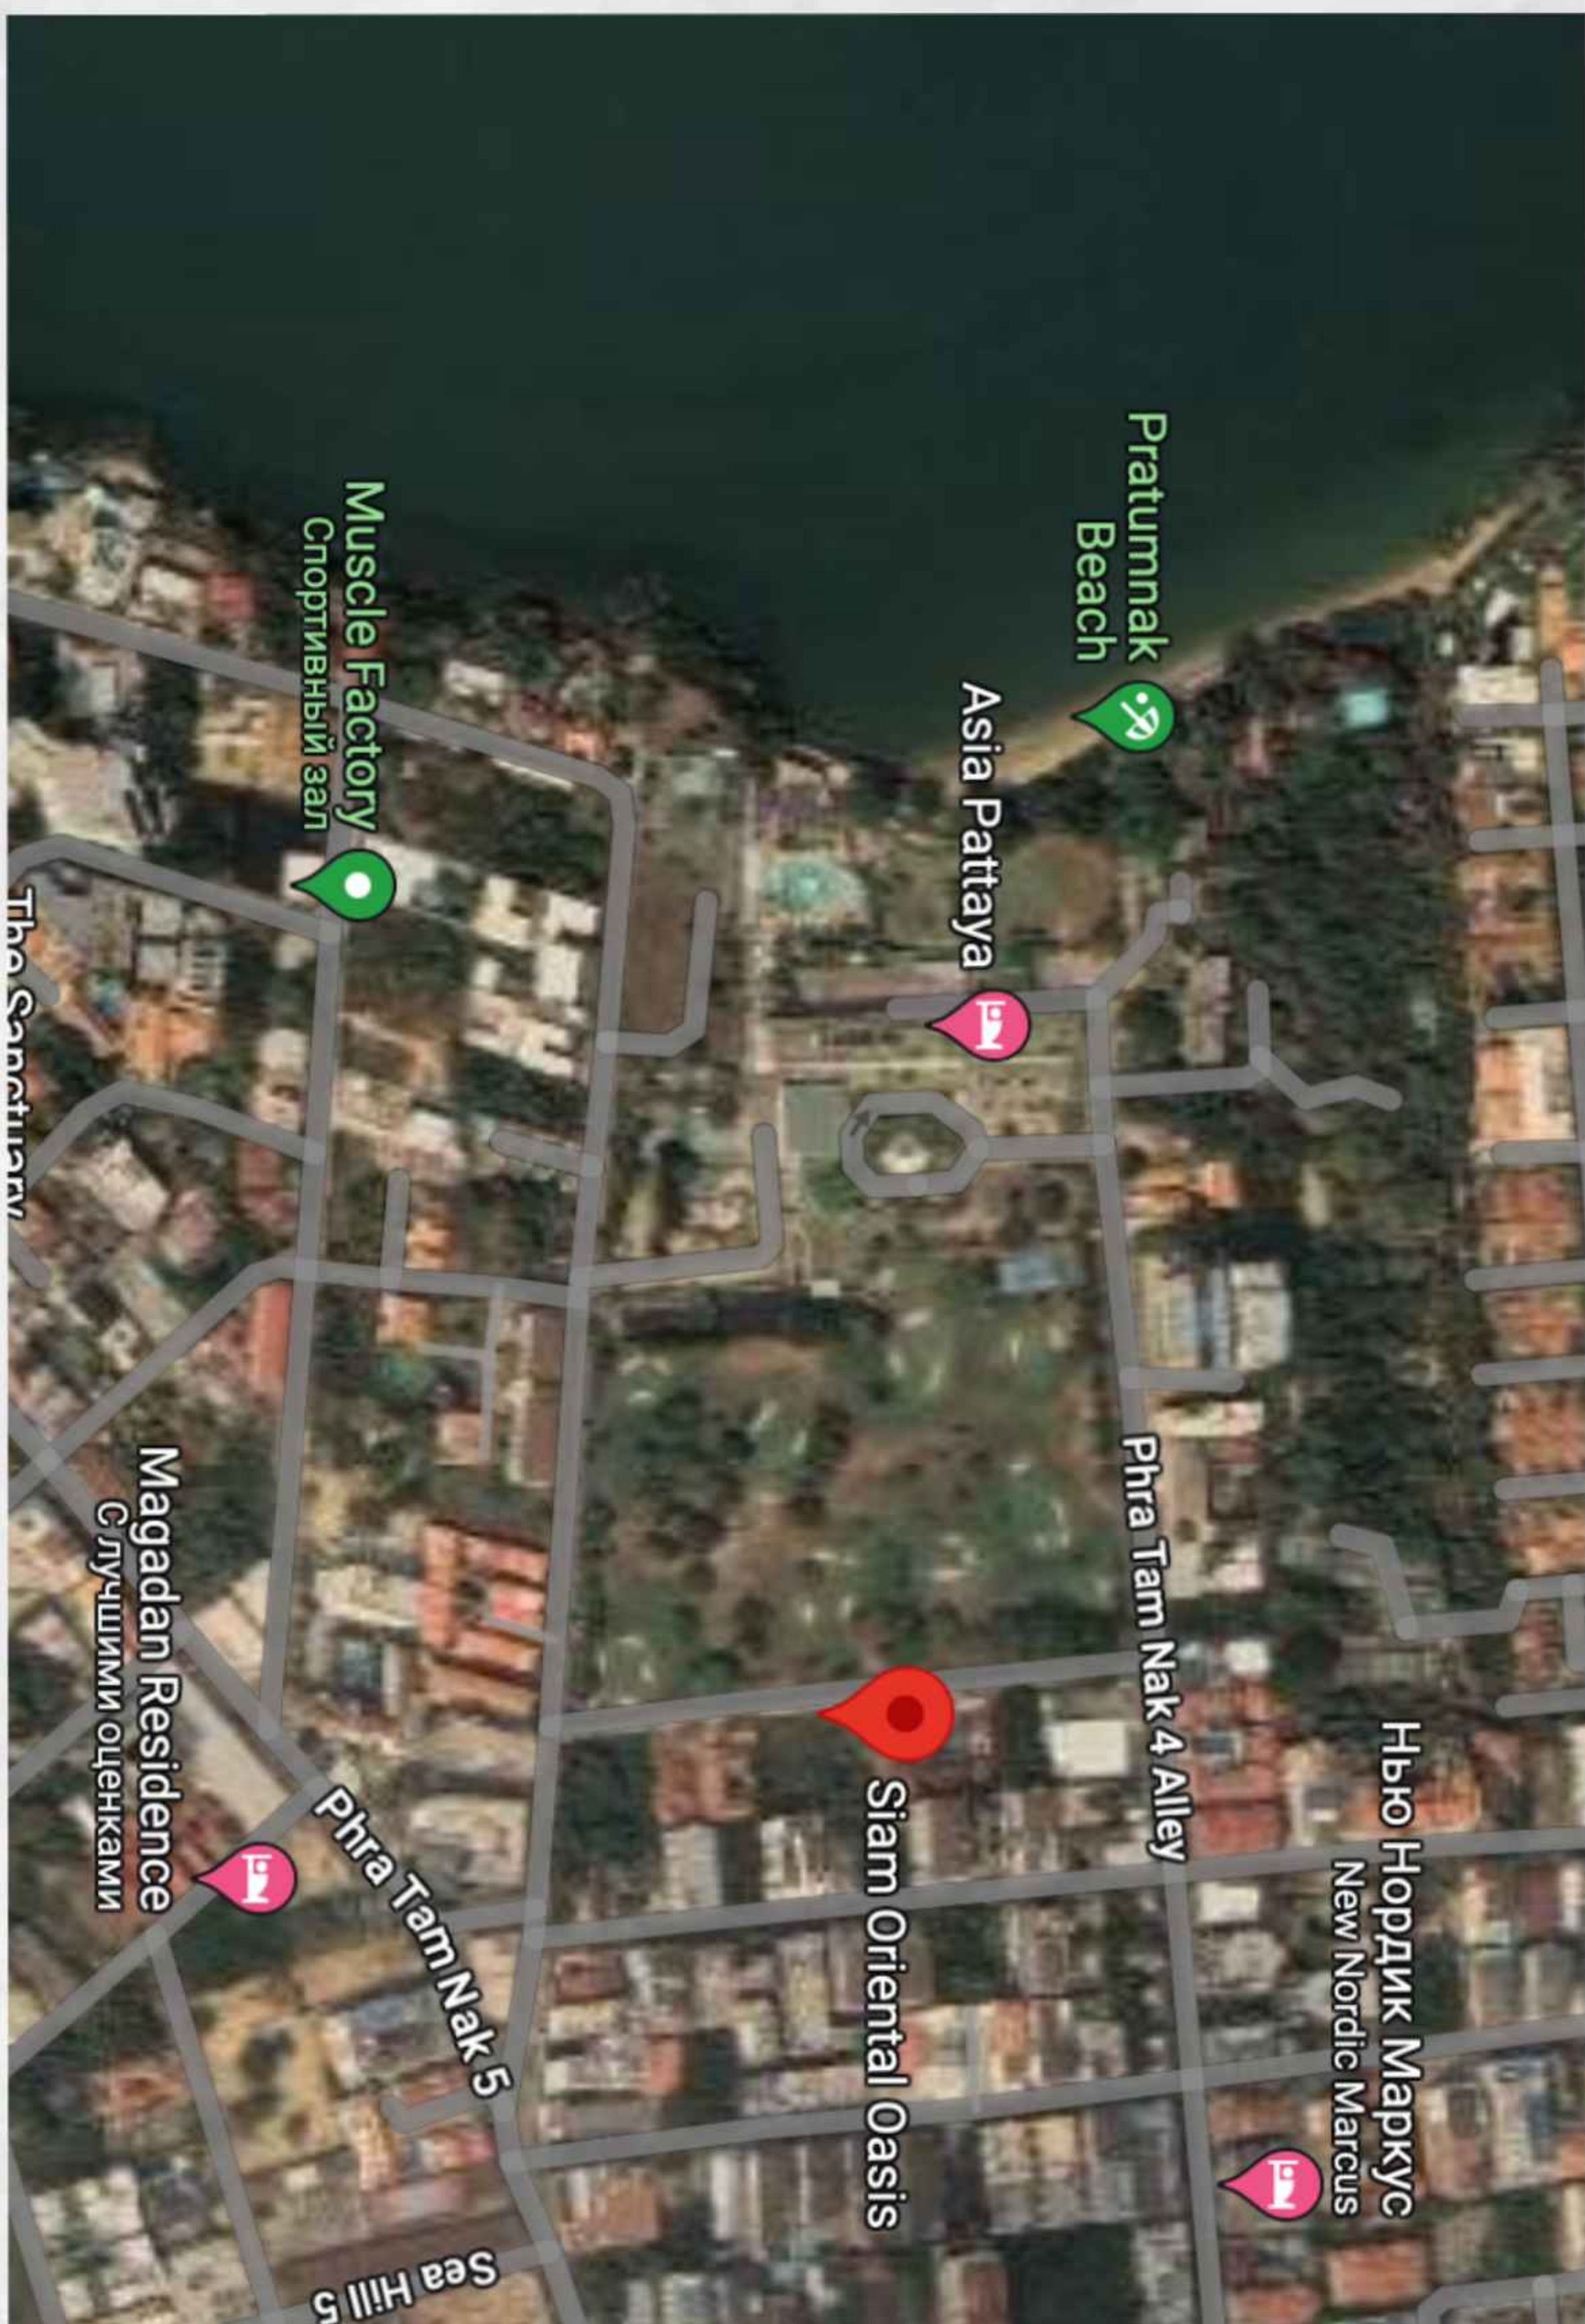

ЛОКАЦИЯ

Пратамнак
500 метров до моря