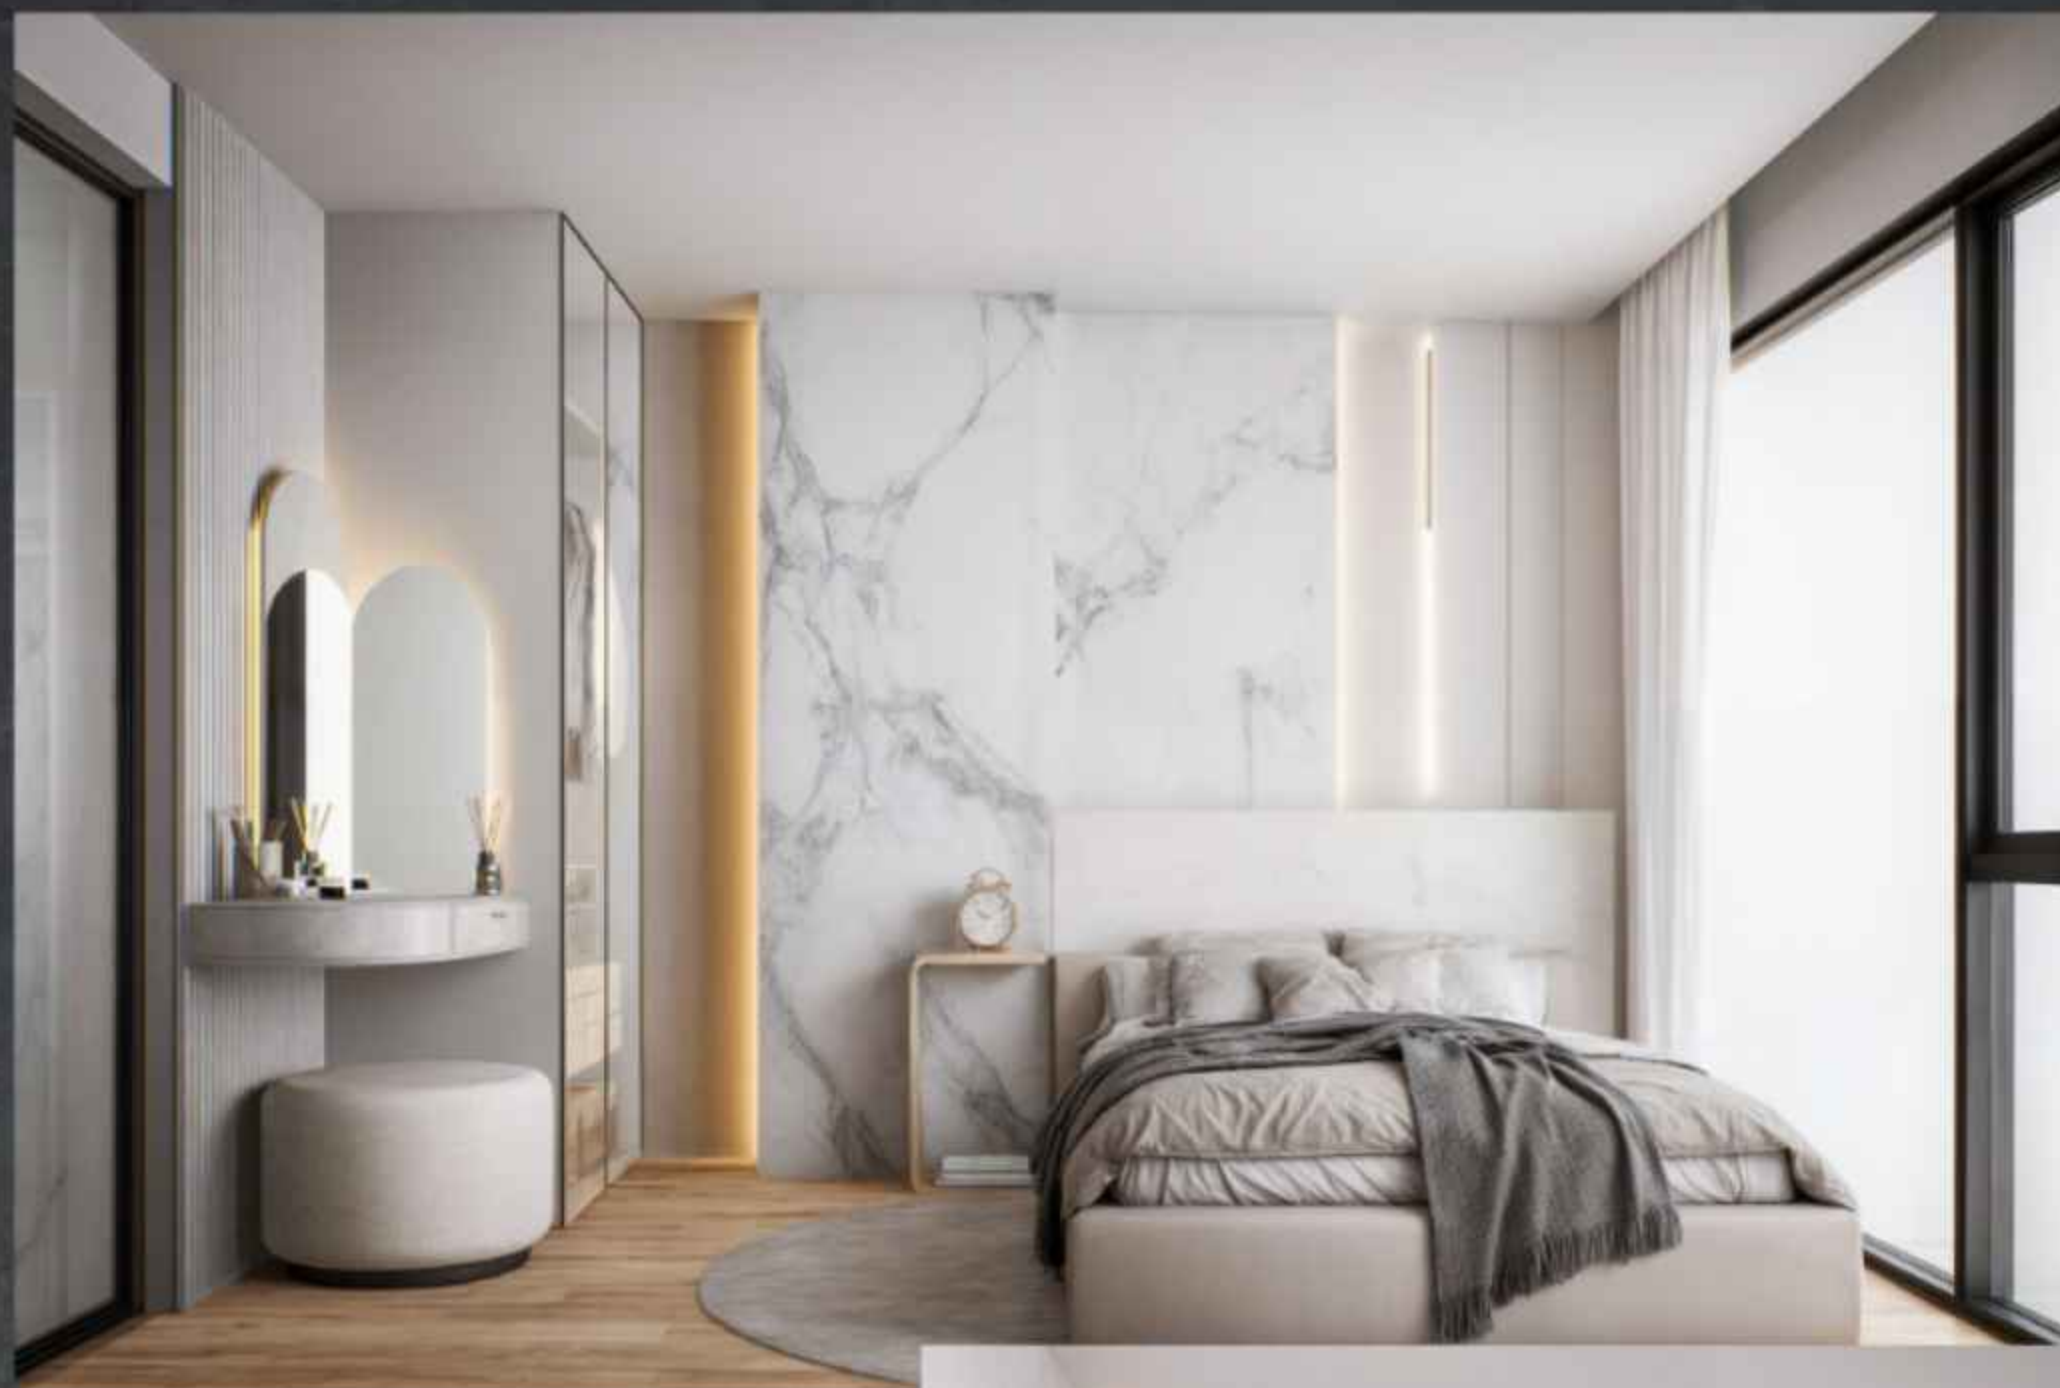

КВАРТИРЫ

2 Bedroom- 70 м2