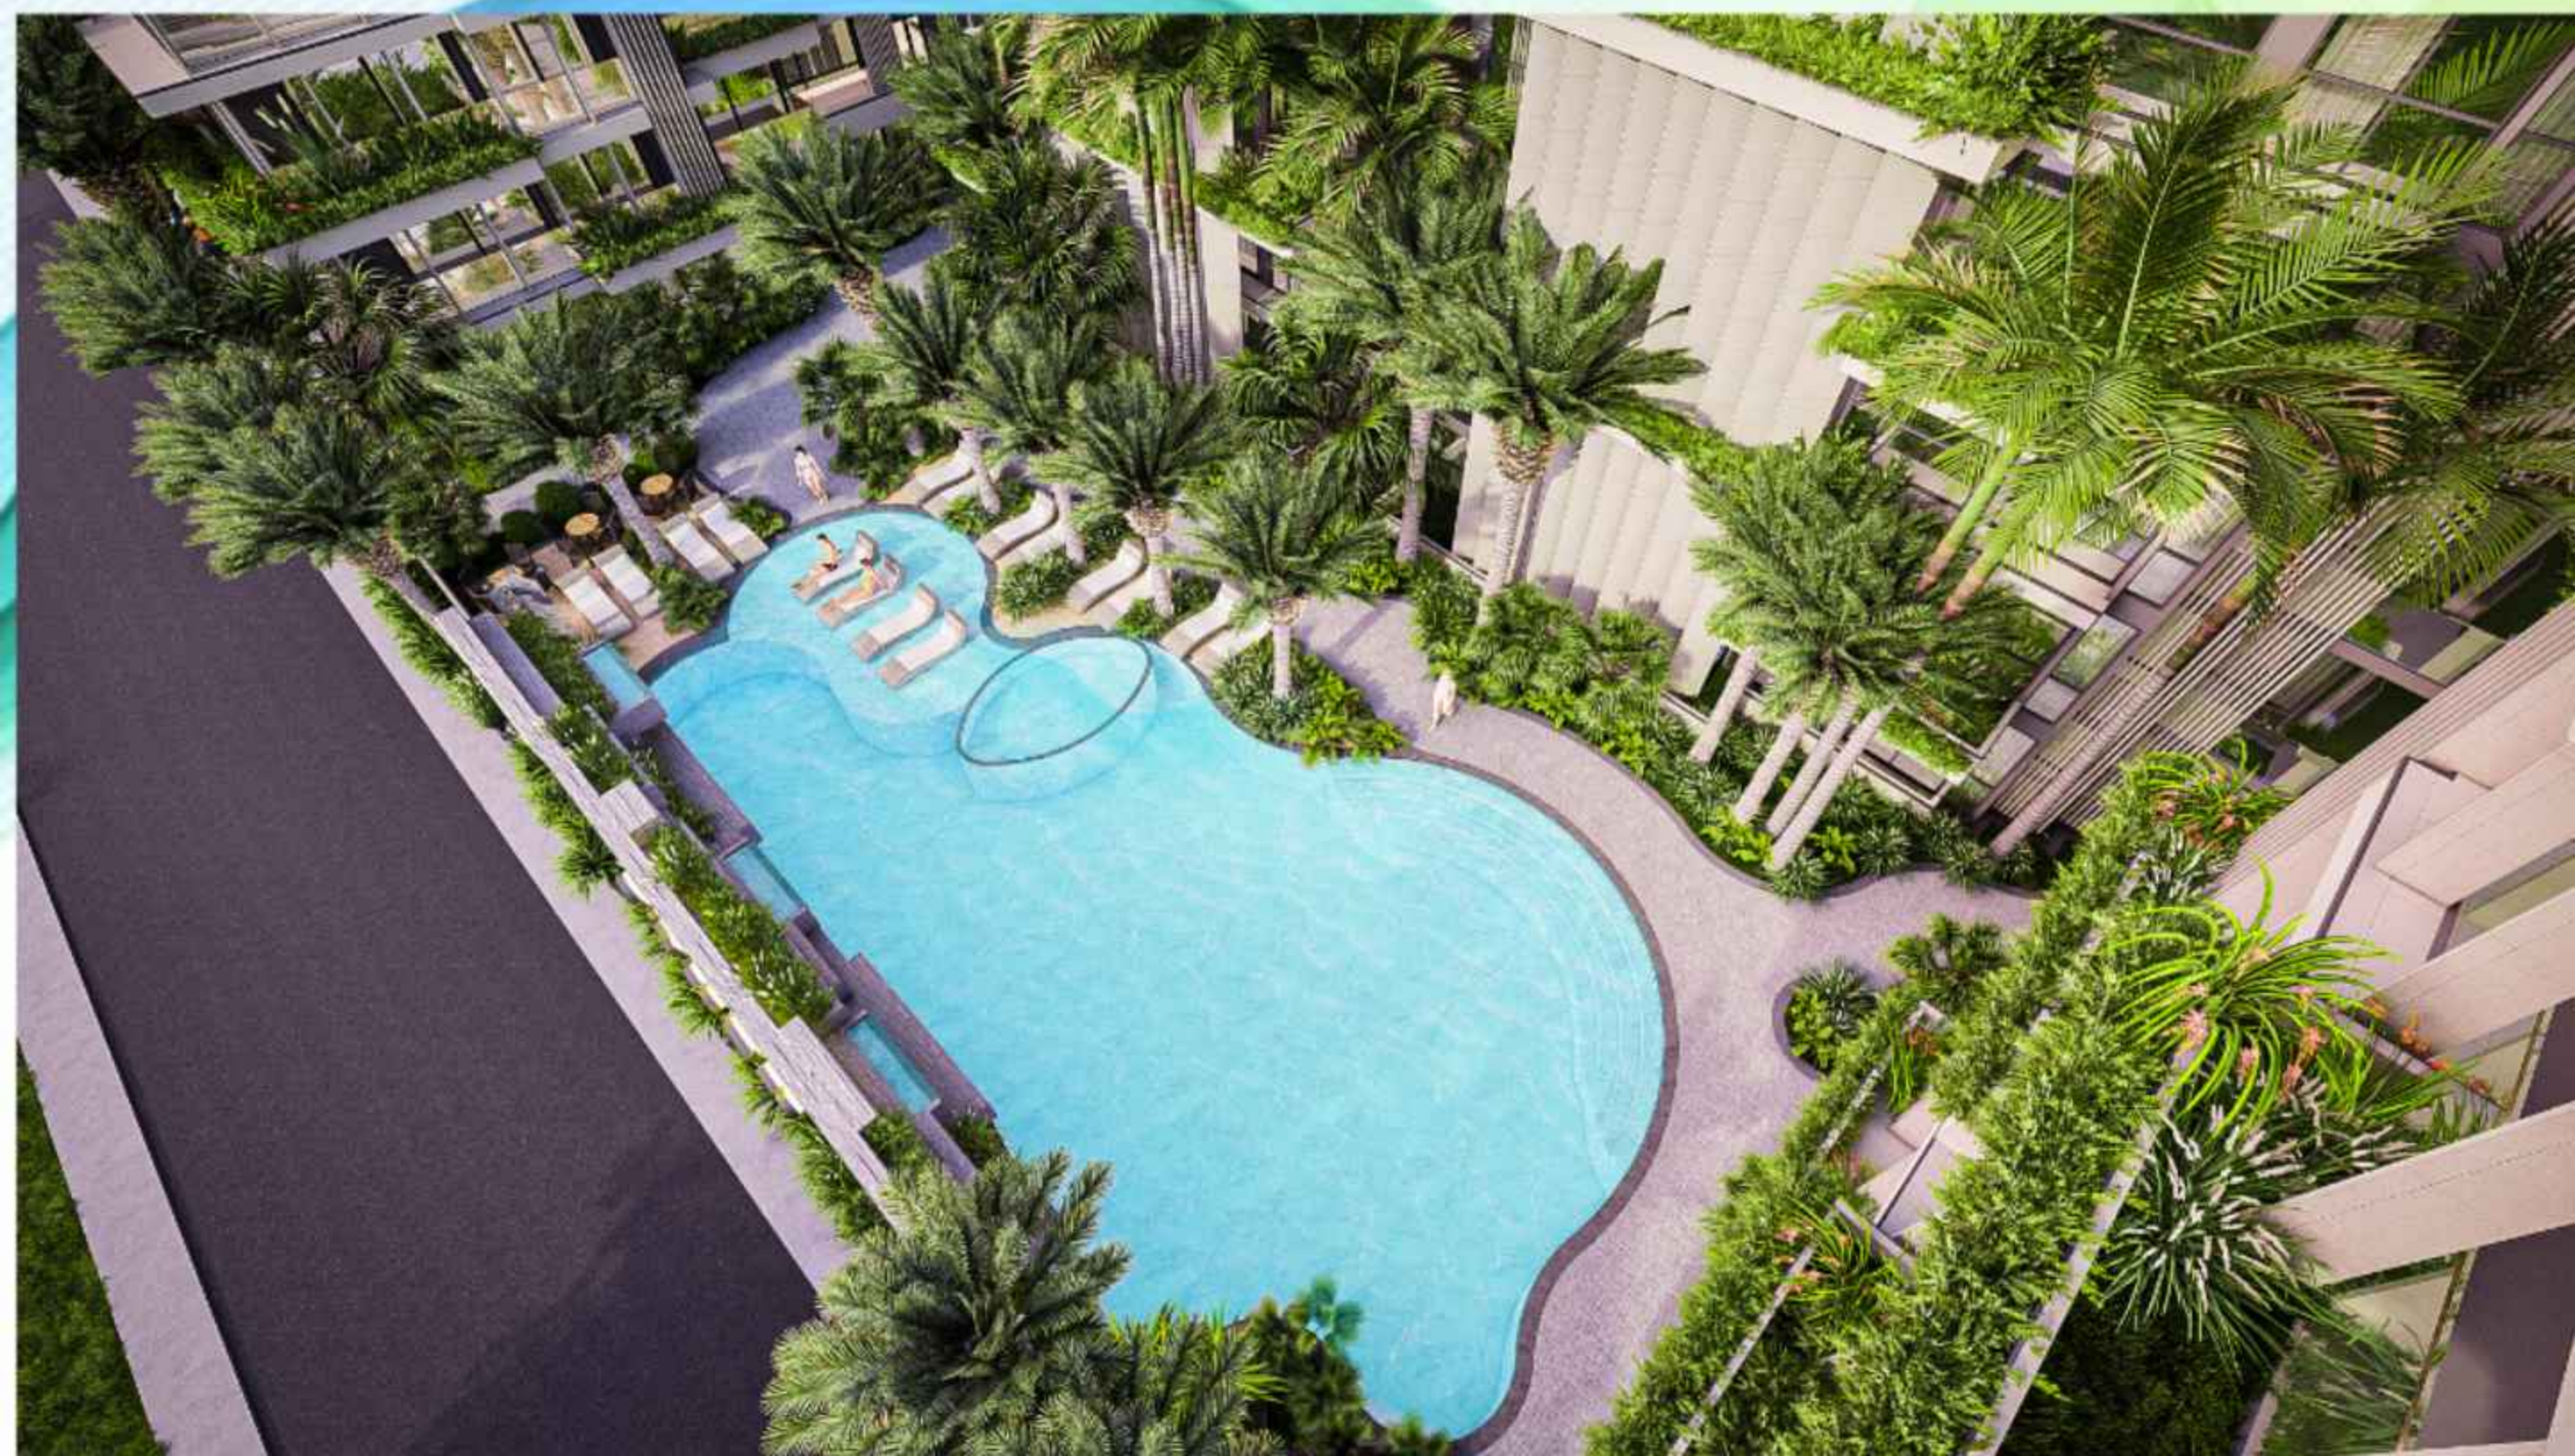

PATTAYA

SIAM ORIENTAL OASIS

START PRICE 1.990.000 THB

О КОМПЛЕКСЕ

Жилой комплекс "Siam Oriental Oasis" - новый проект от Siam Oriental Group, финского застройщика, предложение для жизни и инвестиций.

Расположенный в тихом районе Пратамнак, комплекс предлагает прекрасный вид на единственное гольф-поле на Пратумнаке, а также находится недалеко от центра города. Расположение комплекса предлагает спокойную атмосферу без шума и курортной суеты.

Всего в 500 метрах от комплекса располагается отличный приватный пляж Paradise Beach Pattaya, идеальное место для спокойного отдыха и наслаждения морем и солнцем.

377 - квартир

2- Бассейна

Коворкинг зона